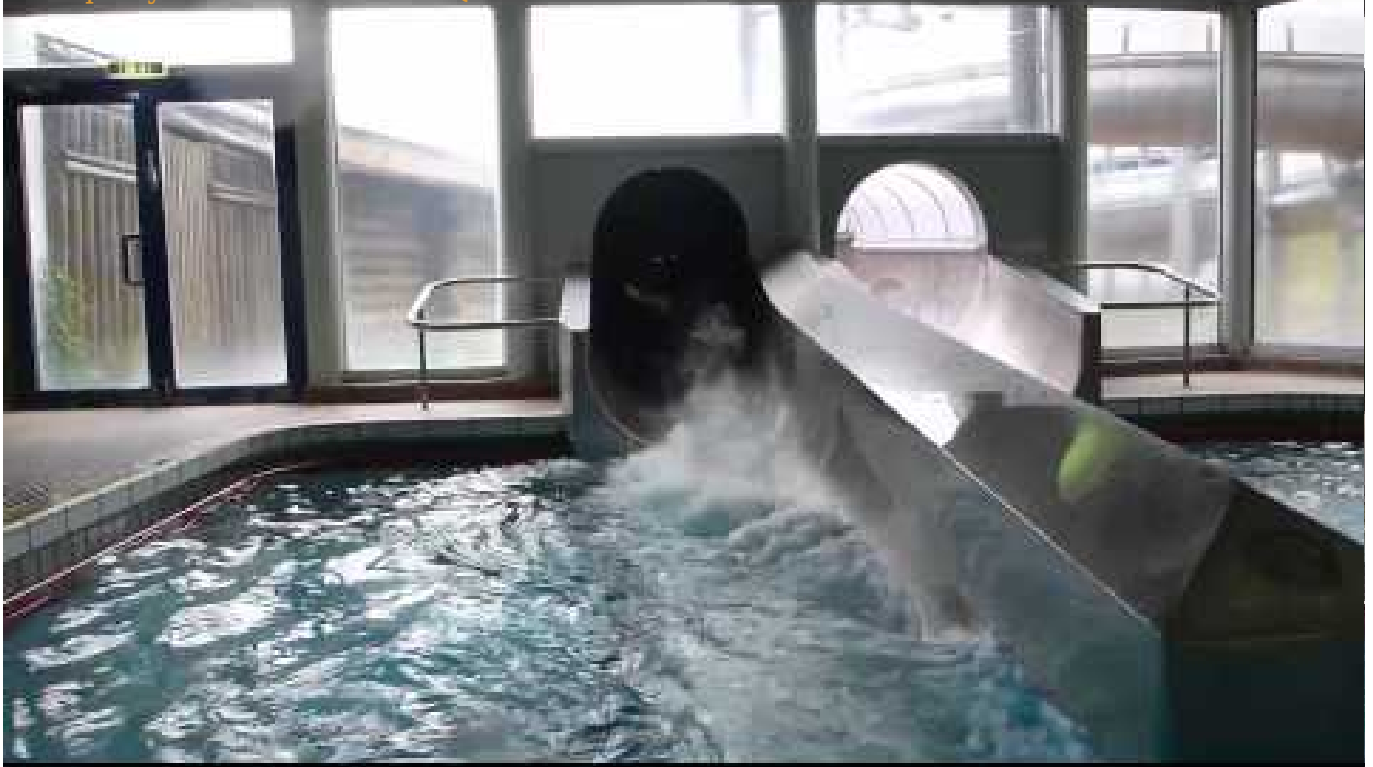

Rebstockbad Frankfurt am Main - Black Hole Riesenrutsche Onride

Aktivieren Sie JavaScript um das Video zu sehen.

<https://youtu.be/E-4856XTAOc>

Onride-Video der Black Hole Edelstahl-Rutsche im Rebstockbad in Frankfurt am Main.

teilen

twittern

flattr

patreon

spenden

Rebstockbad Frankfurt am Main - Black Hole Riesenrutsche Onride

E-Mail

RSS-feed