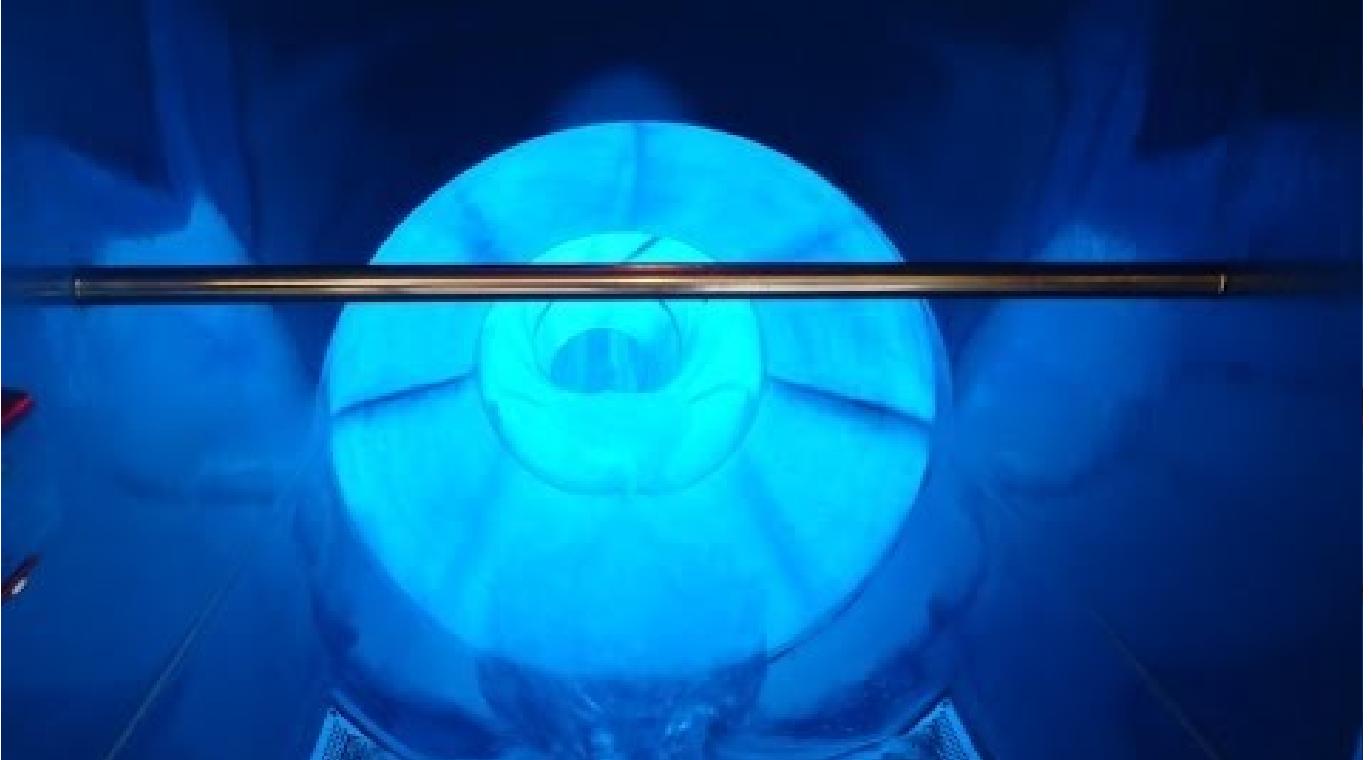

Aktivieren Sie JavaScript um das Video zu sehen.

<https://youtu.be/rNNXs7f9DoY>

Onride-Video der Turborutsche „Speed Shark“ im Atlantis Dorsten.

teilen

twittern

teilen

flattr

patreon