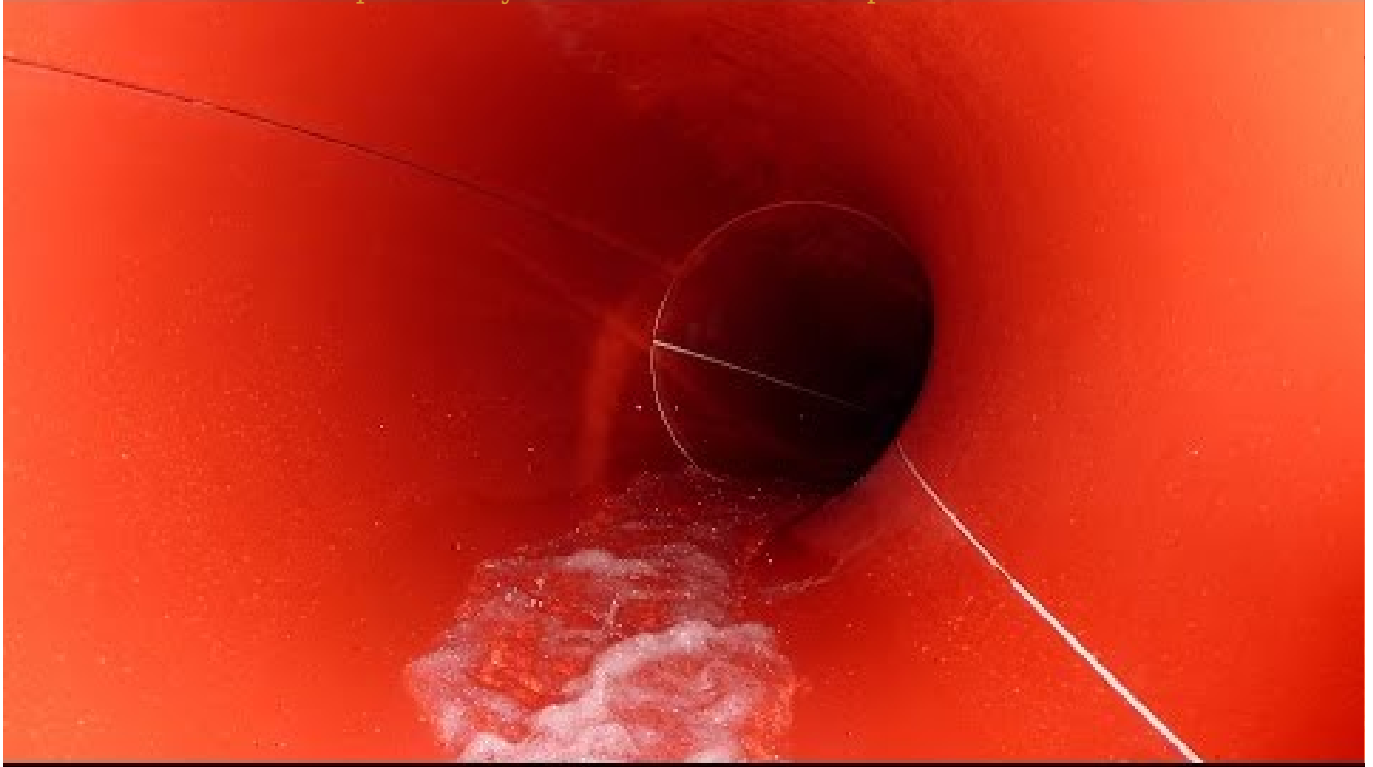

Aktivieren Sie JavaScript um das Video zu sehen.

<https://www.youtube.com/watch?v=UptK1-TZoRM>

► Infos und Bilder:

<https://www.rutscherlebnis.de/schwimmbad/erlebnis-oase-olympisches-dorf-innsbruck>

► Facebook: <https://www.facebook.com/rutscherlebnis/>

► Twitter: <https://twitter.com/rutscherlebnis>

Onride-Video der roten Turborutsche im Freizeit- und Erlebnisbad Erlebnis-Oase Olympisches Dorf Innsbruck, Österreich. Die Speed-Rutsche von Van Egdome startet aus 8 Metern Höhe und ist 62 Meter lang. Die Abfahrt durch die 2006 erbauten Röhrenrutsche endet in einem Flachwasser-Auslauf.

teilen

twittern

Turborutsche :: rote Speed-Rutsche | Erlebnis-Oase Olympisches
Dorf Innsbruck

 flattr

 patreon

 spenden

 E-Mail

 RSS-feed