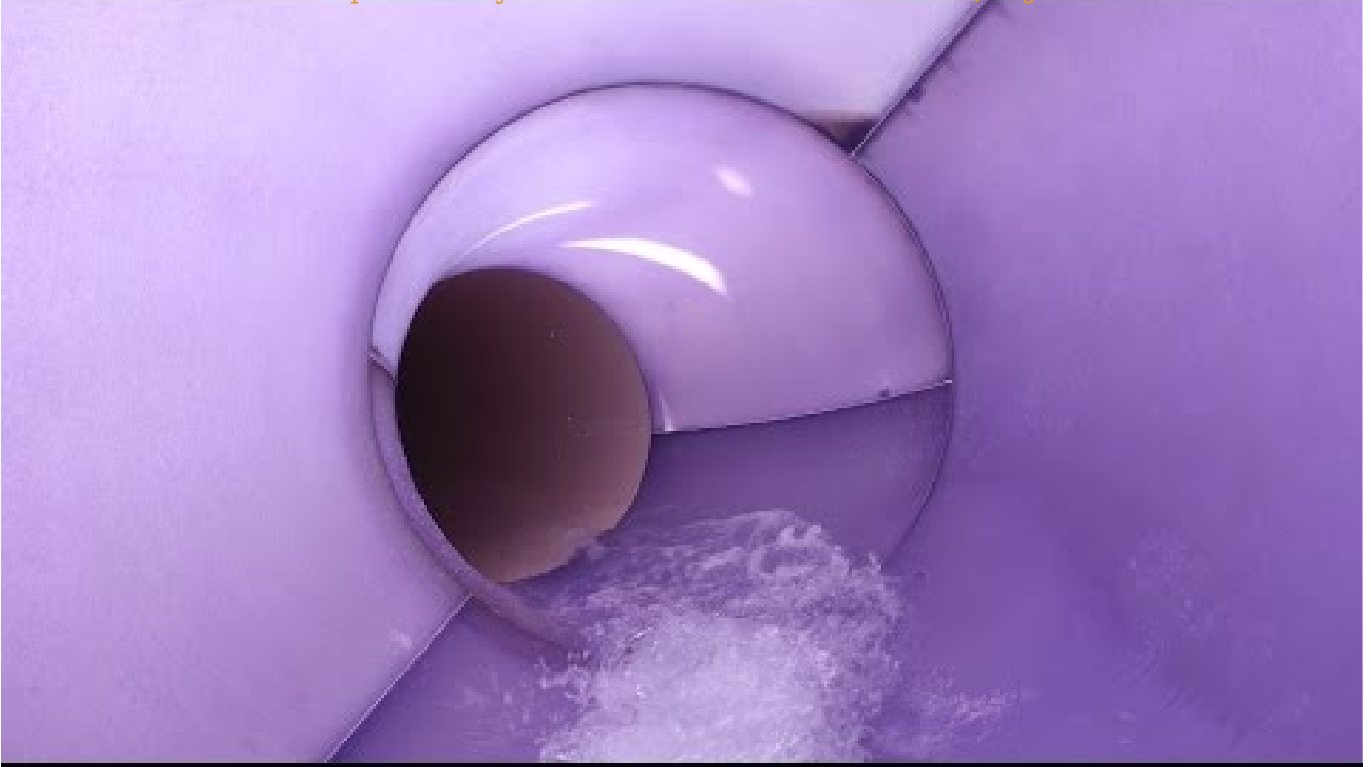

Aktivieren Sie JavaScript um das Video zu sehen.

<https://www.youtube.com/watch?v=2E-mCHOUdIk>

Mehr Infos und Bilder: <https://www.rutscherlebnis.de/schwimmbad/skara-sommarland-axvall>
Onride-Video der Snakepit Röhrenrutsche „Viper“ im Skara Sommarland, Schweden. Die Kombination aus Röhrenrutsche und offener Riesenrutsche gehört zur neuen Rutschenanlage „Snakepit“, welche 2016 im schwedischen Outdoor-Waterpark eröffnet wurde. Die Rutsche ist durchgängig extrem schnell und man erreicht Turborutschen-Geschwindigkeit. Interessant ist der offene Abschnitt, der sich an die Turboröhre anschließt und der den Rutscher nach zwei scharfen Kurven zum Flachwasserauslauf bringt.