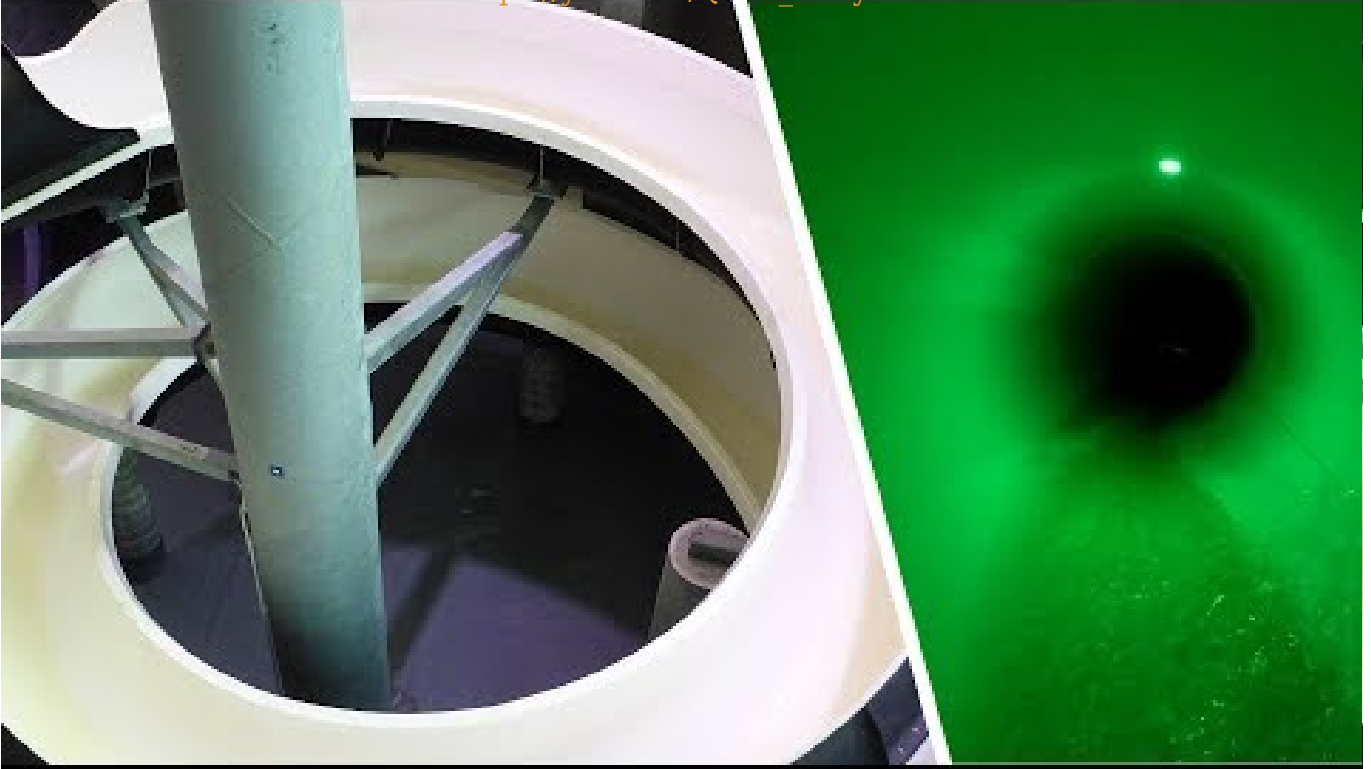

Dark Night :: Mattenrutsche | Splash e Spa Tamaro Rivera (Monteceneri)

Aktivieren Sie JavaScript um das Video zu sehen.

https://youtu.be/QuLP_REeyZo

► Infos und Bilder:

<https://www.rutscherlebnis.de/schwimmbad/splash-e-spa-tamaro-rivera-monteceneri>

► Facebook: <https://www.facebook.com/rutscherlebnis/>

► Twitter: <https://twitter.com/rutscherlebnis>

► Instagram: <https://www.instagram.com/rutscherlebnis/>

Onride-Video der Mattenrutsche „Dark Night“ im Wellness- und Erlebnisbad Splash e Spa Tamaro in Rivera (Monteceneri), Schweiz. Die Rutsche startet als Black Hole mit Lichteffekten und geht dann in eine offene Spirale mit anschließendem Flachwasserauslauf über. Die Rutsche darf ausschließlich mit Rutschmatten in Bauchlage Kopf voraus genutzt werden.

teilen

Dark Night :: Mattenrutsche | Splash e Spa Tamaro Rivera
(Monteceneri)

twittern

flattr

patreon

spenden

E-Mail

RSS-feed